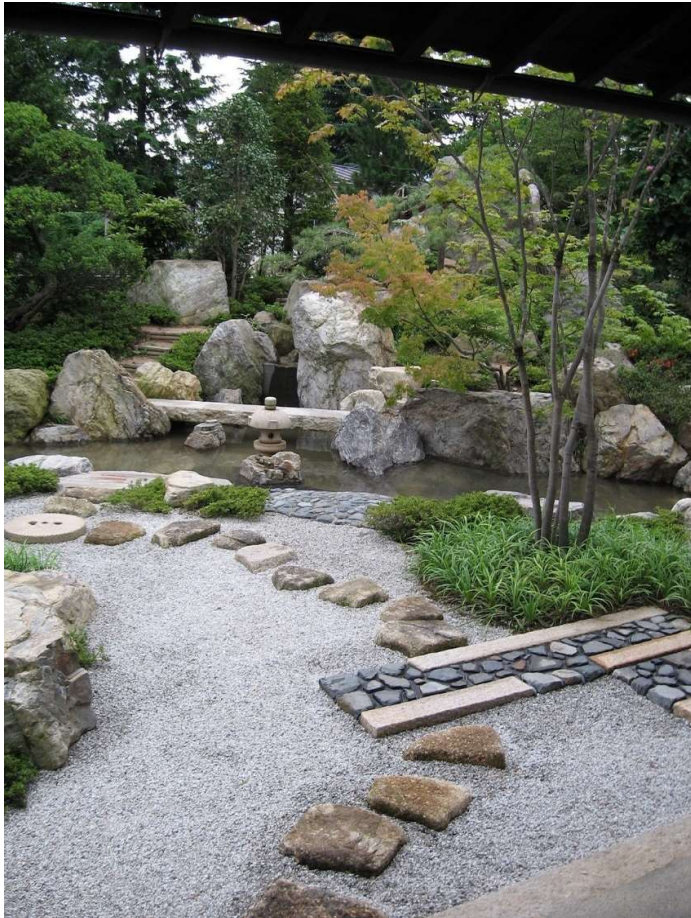

み や ま え ん  
深山園 (有)

静寂と趣。  
潤いある庭を創作する。

庭園設計・施工・管理

GARDENING & EXTERIOR

〒390-1401  
長野県松本市波田9820-4  
TEL 0263-92-3022  
FAX 0263-92-7552  
E-mail : miyamaen@abox22.so-net.ne.jp