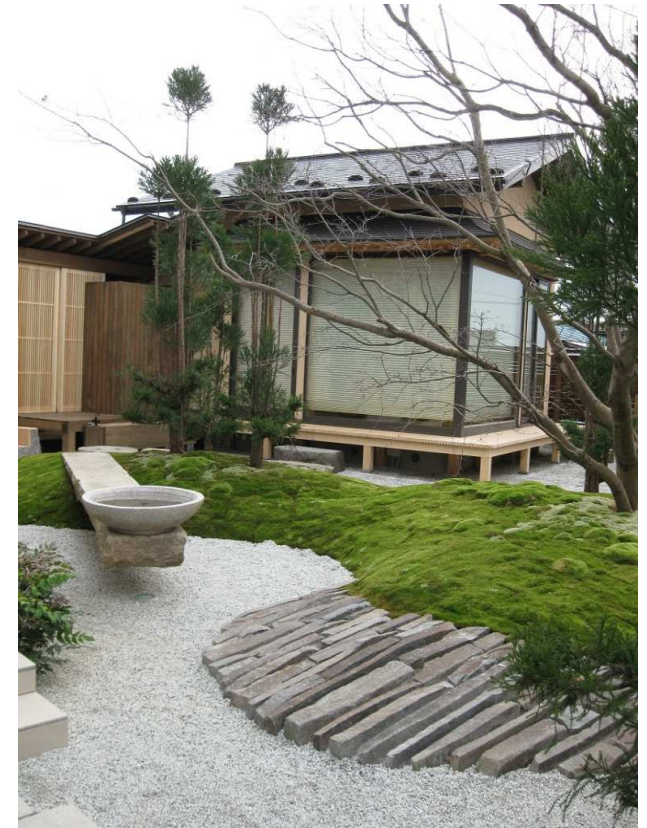

み や ま え ん  
深山園(有)

静寂と趣。  
潤いある庭を創作する。

庭園設計・施工・管理

GARDENING & EXTERIOR

〒390-1401  
長野県松本市波田9820-4  
TEL 0263-92-3022  
FAX 0263-92-7552  
E-mail : miyamaen@abox22.so-net.ne.jp